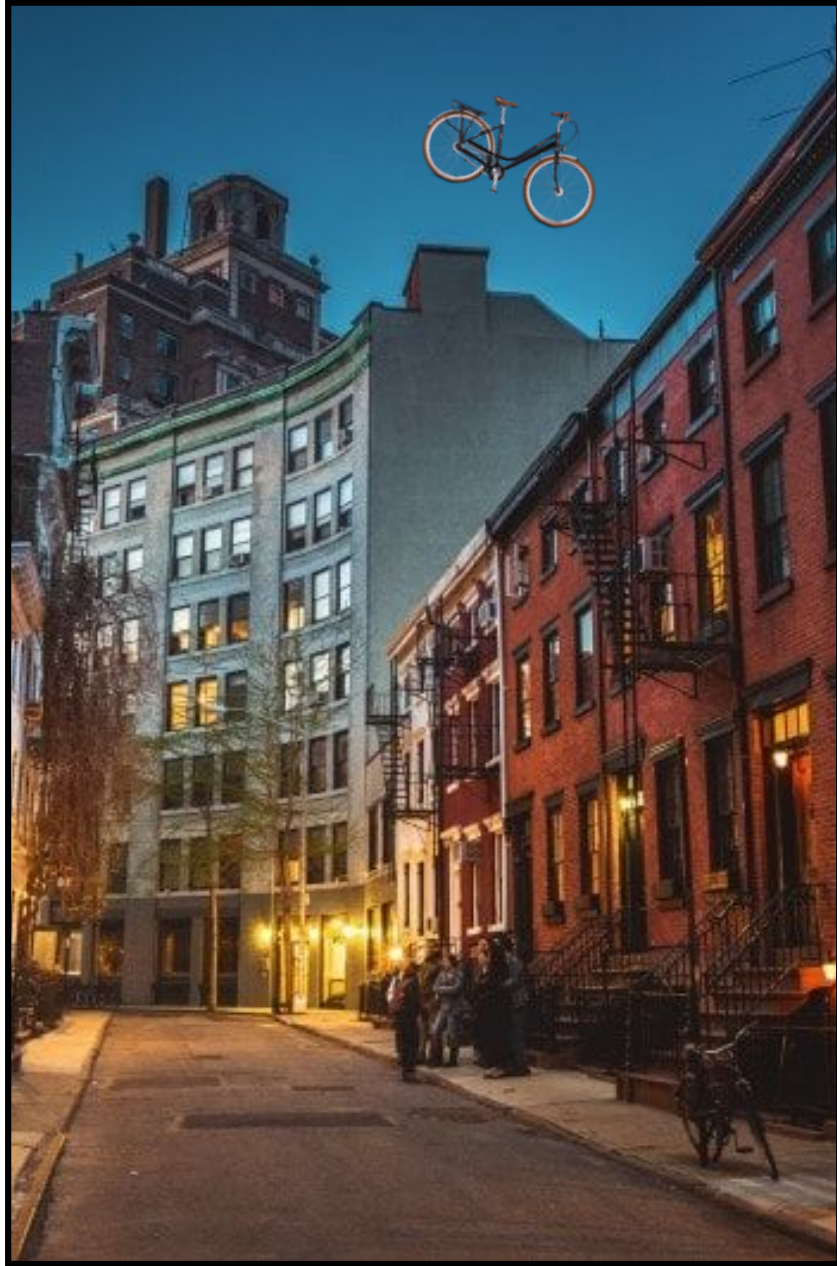

**MUSÉE D'ART
ET D'INDUSTRIE**

SAINT-ÉTIENNE

BD 2.0

**TRAVAUX DES PARTICIPANTS
RÉALISÉS LORS DE L'ATELIER
DU 15/04/2019**

VOICI CE QUE J'AI
VU AU MUSÉE

REGARDEZ ! UN VRAI
CHEVALIER MAIS OÙ
EST SON CHEVAL?

COOL LE TOUTS PREMIER VÉLO
C'EST UN ... EUH ... UNE
... BRESIA !

N'IMPORTE QUOI !

OH ! C'EST UN VÉLO QUI
VOLE !

CROIS MOI , LE MUSÉE NOUS
L'AURAIS DIT SI UN VÉLO
POURRAIS VOLER PARCE QUE
CE MUSÉE EST SUPER !

TU AS RAISON .
ET SI ON ALLAIT VOIR UNE
DERNIÈRE FOIS LES
CHEVALIERS ?